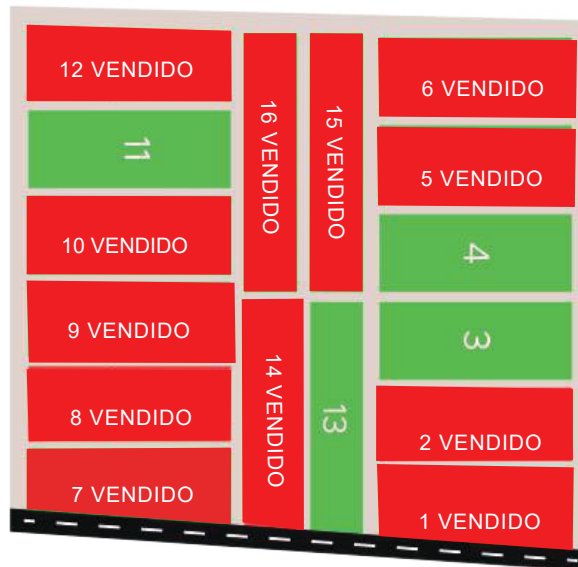

### Descripción del inmueble:

Excepcional oportunidad de inversión en Dzityá, cerca del periférico, en la parte norte de Mérida. Justo en la zona preferida por desarrolladores, este terreno se encuentra disponible para su adquisición.

Esta propiedad ofrece acceso conveniente a servicios.

¡Contáctanos hoy mismo para obtener más información y asegurar tu inversión en este prometedor terreno!

Id	TABLAJE	M2	PRECIOS DE LOTE/M2 DESDE:	
1	19620	529.87	\$3,750	→ Vendido
2	43762	528.54	\$3,200	→ Vendido
3	43763	528.54	\$3,200	
4	43764	528.54	\$3,200	
5	43765	528.54	\$3,200	→ Vendido
6	43766	528.54	\$3,400	→ Vendido
7	43767	531.73	\$3,750	→ Vendido
8	43768	528.65	\$2,700	→ Vendido
9	43769	528.65	\$2,700	→ Vendido
10	43770	528.65	\$2,700	→ Vendido
11	43771	528.61	\$2,700	
12	43772	528.57	\$3,000	→ Vendido
13	43773	557.73	\$3,750	
14	43774	557.80	\$3,750	→ Vendido
15	43775	557.11	\$2,700	→ Vendido
16	43776	557.11	\$2,700	→ Vendido

**Acceso principal**

**Acceso 2**

**Calle de acceso**

**Acceso 3**

**Calle nueva**

**Acceso 4**

**Esquina del terreno**